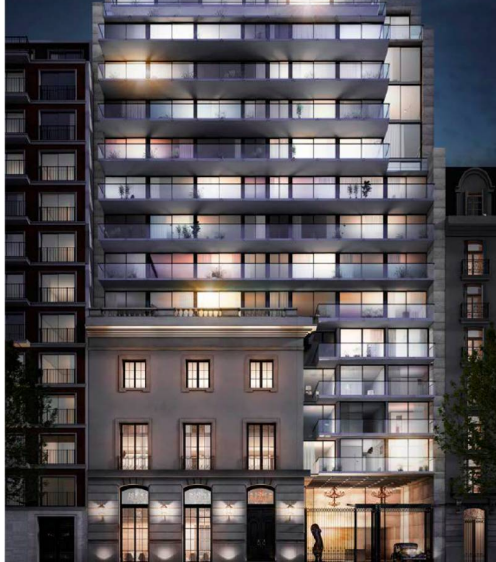

RG Montes Real State

Dirección: Av Coronel Díaz 2698 - Av Santa Fe 1752 -

Edificio Vientos del Delta, Oficina 322

Teléfono: 5353-5005

Email: info@rgmontes.com

Locales Comerciales

Dirección: Callao 1800 (Recoleta)

Precio: USD 5000000

Descripción

Local en venta en emprendimiento Callao Clásico, que se construirá en el último predio libre frente al corredor Callao, entre las calles Quintana y Alvear. El volumen, con servicios premium, lucirá una fachada en estilo clásico francés, combinada con el vidrio de moderno diseño, juntos presentarán un estilo poco visto en la ciudad de Buenos Aires. El emprendimiento con diseño del estudio BMA Bodas Miani Anger y Estudio Abramzon, cuenta con 15 plantas y un Roof top privado con vistas a Callao, Libertador y el río. Fecha de entrega: Diciembre de 2021. Ideal inversor. Local a la calle de m2. A estrenar.