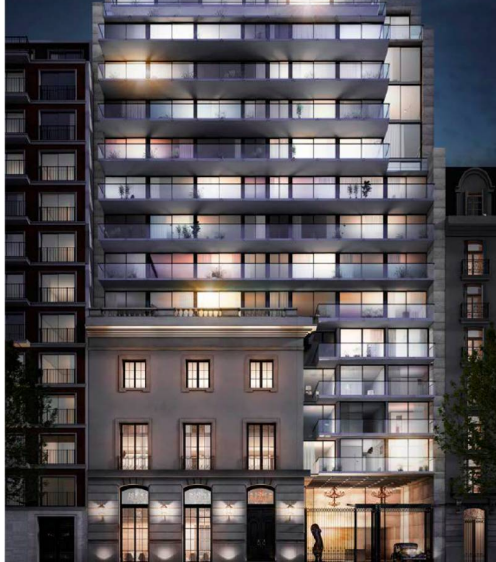

RG Montes Real State

Dirección: Av Coronel Díaz 2698 - Av Santa Fe 1752 -
Edificio Vientos del Delta, Oficina 322
Teléfono: 5353-5005
Email: info@rgmontes.com

Locales Comerciales

Dirección: Callao 1800 (Recoleta)

Precio: USD 5000000

Descripción

Local en venta en emprendimiento Callao Clásico, que se construirá en el último predio libre frente al corredor Callao, entre las calles Quintana y Alvear. El volumen, con servicios premium, lucirá una fachada en estilo clásico francés, combinada con el vidrio de moderno diseño, juntos presentarán un estilo poco visto en la ciudad de Buenos Aires. El emprendimiento con diseño del estudio BMA Bodas Miani Anger y Estudio Abramzon, cuenta con 15 plantas y un Roof top privado con vistas a Callao, Libertador y el río. Fecha de entrega: Diciembre de 2021. Ideal inversor. Local a la calle de m2. A estrenar.