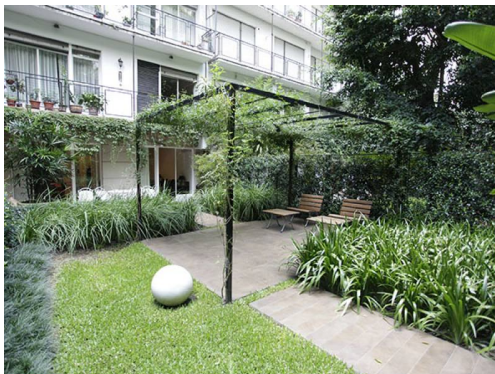

Precio: USD 880000

Descripción

Increíble Planta Baja con jardín estilo casa. Contrafrente, con muchísima luz y jardín propio de más de 120 metros. Muy buen gusto y estilo. Materiales de gran calidad. Excelente estado. 3 dormitorios, 1 en suite. Piso de roble eslavonia. Cocina, comedor diario y lavadero. Toilete. Dependencia de servicio con baño. Aire acondicionado en todos los ambientes y cocina. Vigilancia 24 hs.. Espacio guardacoches. Opción alquiler segunda cochera en el mismo edificio.

Tipo de Piso: Roble

Disposición: -

Características del Edificio

Tipo Edificio: Standard

Estado Edificio: Bueno

Servicios

Agua Corriente, Luz, Gas Natural, Desagüe Cloacal, Pavimento

Ambientes