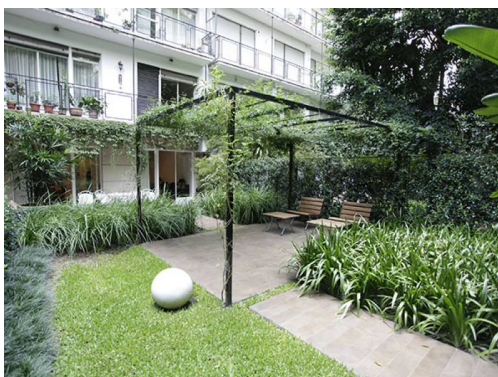

Precio: USD 880000

Descripción

Increíble Planta Baja con jardín estilo casa. Contrafrente, con muchísima luz y jardín propio de más de 120 metros. Muy buen gusto y estilo. Materiales de gran calidad. Excelente estado. 3 dormitorios, 1 en suite. Piso de roble eslavonia. Cocina, comedor diario y lavadero. Toilete. Dependencia de servicio con baño. Aire acondicionado en todos los ambientes y cocina. Vigilancia 24 hs.. Espacio guardacoches. Opción alquiler segunda cochera en el mismo edificio.