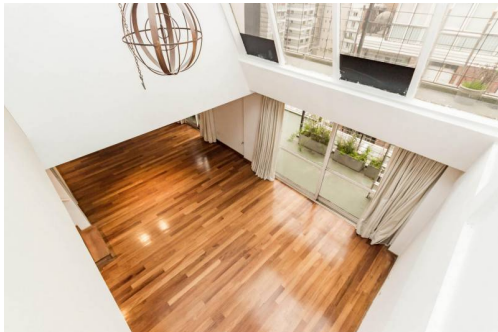

Precio: USD 530000

Descripción

Duplex (originalmente eran dos departamentos separados). Balcón aterrazado con parrilla. Mucha luz. 4 ambientes, Living comedor, escritorio, toilette, 2 dormitorios (el principal tiene escritorio, baño completo y cuarto vestidor). Gran dependencia con baño. Baños hechos a nuevo en 2006. Cocina. Lavadero separado. Baulera. Cochera cubierta móvil. El edificio cuenta con Totem prosegur y encargado con vivienda.

Características

Superficie 161.8 m2 (Cubierta 137.73 m2)

Baños: 2

Estado Inmueble: Bueno

Ambientes: 4

Expensas: \$17000

Luminosidad: Muy Luminoso

Dormitorios: 2